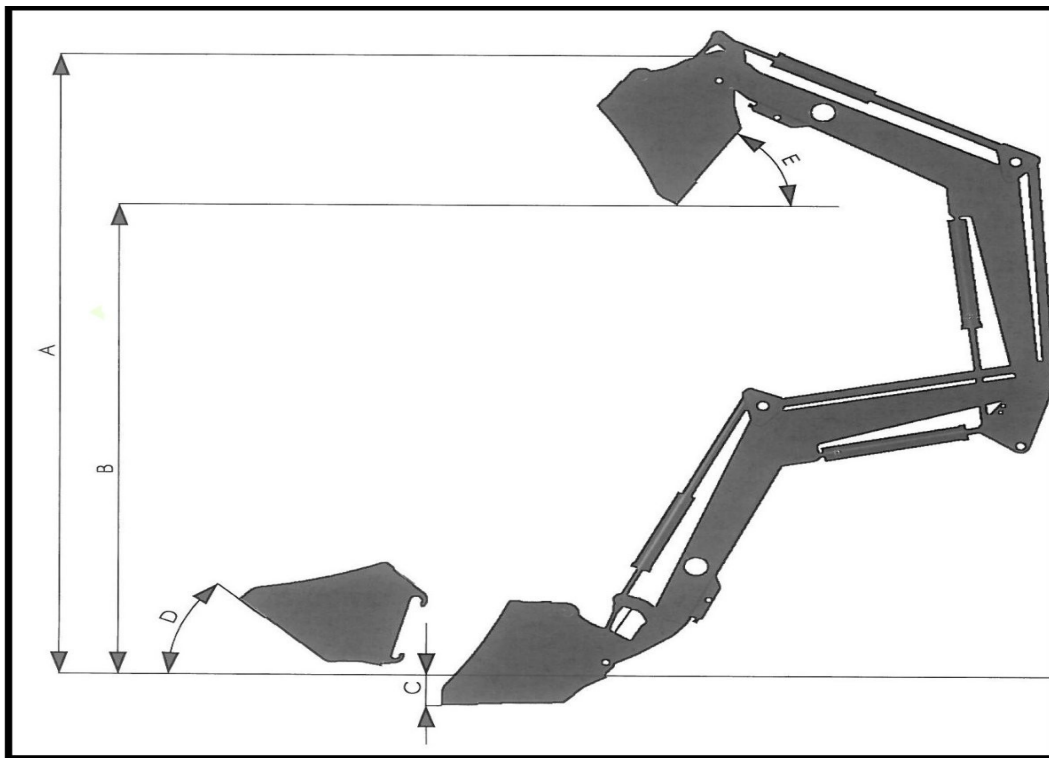

Supplied By: DELMADE PTY LTD

FEATURES & BENEFITS

Example of Tractor Models for TITAN Fitments

Loader Model	John Deere	AGCO	Kubota	C/NH	Other Brands
3200	670	GC2300 / 2400	B1750 / 2920	TC 18 / 21	Mahindra
3300	748 / 595	TM223 / 325	1802 / B3030	TC 25 / 1520	TYM
3500	3320 / 4120	135 / 240	L4400 / L4240	TC35 / 3045Boomer	International
5500 / 6500	5325N / 5093EN	154-4 / 1560	MX5000 / 5100	T5050 / 5566	Deutz
7300	5325 / 5075	3635 / 2220	M6040 / M7040	TT55	Belarus
8300	5083E / 5620	275 / 4245	M8540 / M9540	TLA80 / TD90	Fiat
8700	6110 / 6400	5445 / 6245	M 105 S & X	TLA 90 / TL 100	Iseki
9500	3350 / 6620	5465 / 6270	M 125 S & X	TS 115A / TW5	Case

Supplied By: DELMADE PTY LTD

OPTIONS

Model	2400	3200	3500	5500	7300	8300	8700	9500
Tractor HP	15-20	20-25	20-35	35-50	55-80	60-90	70-100	100-150
Bucket Width	1.2	1.35	1.35/1.5	1.5/1.65	1.8	1.8	2.1	2.1
S.W.L. (Std Bucket)	200kg	300kg	550kg	800kg	1000kg	1000kg	1200kg	1500kg
A. Lift Height to Pin mm	1450	2100	2400	2700	3100	3500	3720	4050
B. Dump Height mm	1450	1540	1860	1990	2300	2700	2920	3900
C. Dig Depth mm	60	70	80	100	150	150	150	150
D. Crowd Angle	25°	25°	25°	35°	40°	40°	40°	40°
E. Dump Angle	40°	40°	40°	65°	50°	50°	60°	60°
FEL Weight	250kg	300kg	350kg	550kg	800kg	800kg	950kg	950kg