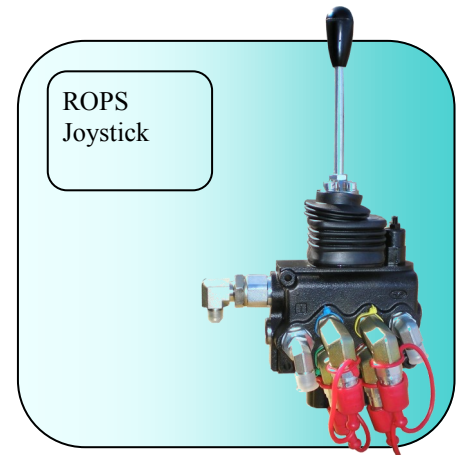

Supplied By: DELMADE PTY LTD

FEATURES & BENEFITS

Example of Tractor Models for TITAN Fitments

Loader Model	John Deere	AGCO	Kubota	C/NH	Other Brands
3200	670	GC2300 / 2400	B1750 / 2920	TC 18 / 21	Mahindra
3300	748 / 595	TM223 / 325	1802 / B3030	TC 25 / 1520	TYM
3500	3320 / 4120	135 / 240	L4400 / L4240	TC35 / 3045Boomer	International
5500 / 6500	5325N / 5093EN	154-4 / 1560	MX5000 / 5100	T5050 / 5566	Deutz
7300	5325 / 5075	3635 / 2220	M6040 / M7040	TT55	Belarus
8300	5083E / 5620	275 / 4245	M8540 / M9540	TLA80 / TD90	Fiat
8700	6110 / 6400	5445 / 6245	M 105 S & X	TLA 90 / TL 100	Iseki
9500	3350 / 6620	5465 / 6270	M 125 S & X	TS 115A / TW5	Case

Supplied By: DELMADE PTY LTD

OPTIONS

Model	2400	3200	3500	5500	7300	8300	8700	9500
Tractor HP	15-20	20-25	20-35	35-50	55-80	60-90	70-100	100-150
Bucket Width	1.2	1.35	1.35/1.5	1.5/1.65	1.8	1.8	2.1	2.1
S.W.L. (Std Bucket)	200kg	300kg	550kg	800kg	1000kg	1000kg	1200kg	1500kg
A. Lift Height to Pin mm	1450	2100	2400	2700	3100	3500	3720	4050
B. Dump Height mm	1450	1540	1860	1990	2300	2700	2920	3900
C. Dig Depth mm	60	70	80	100	150	150	150	150
D. Crowd Angle	25°	25°	25°	35°	40°	40°	40°	40°
E. Dump Angle	40°	40°	40°	65°	50°	50°	60°	60°
FEL Weight	250kg	300kg	350kg	550kg	800kg	800kg	950kg	950kg