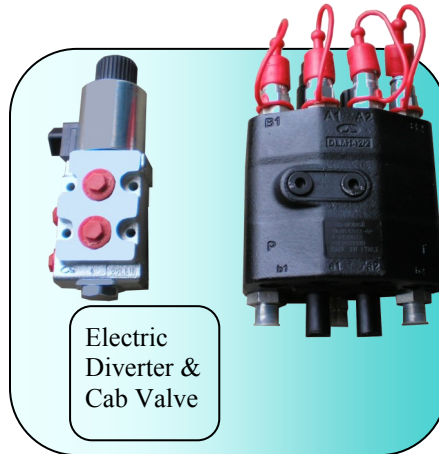

Supplied By: DELMADE PTY LTD

FEATURES & BENEFITS

Example of Tractor Models for TITAN Fitments

Loader Model	John Deere	AGCO	Kubota	C/NH	Other Brands
3200	670	GC2300 / 2400	B1750 / 2920	TC 18 / 21	Mahindra
3300	748 / 595	TM223 / 325	1802 / B3030	TC 25 / 1520	TYM
3500	3320 / 4120	135 / 240	L4400 / L4240	TC35 / 3045Boomer	International
5500 / 6500	5325N / 5093EN	154-4 / 1560	MX5000 / 5100	T5050 / 5566	Deutz
7300	5325 / 5075	3635 / 2220	M6040 / M7040	TT55	Belarus
8300	5083E / 5620	275 / 4245	M8540 / M9540	TLA80 / TD90	Fiat
8700	6110 / 6400	5445 / 6245	M 105 S & X	TLA 90 / TL 100	Iseki
9500	3350 / 6620	5465 / 6270	M 125 S & X	TS 115A / TW5	Case

Supplied By: DELMADE PTY LTD

OPTIONS

Model	2400	3200	3500	5500	7300	8300	8700	9500
Tractor HP	15-20	20-25	20-35	35-50	55-80	60-90	70-100	100-150
Bucket Width	1.2	1.35	1.35/1.5	1.5/1.65	1.8	1.8	2.1	2.1
S.W.L. (Std Bucket)	200kg	300kg	550kg	800kg	1000kg	1000kg	1200kg	1500kg
A. Lift Height to Pin mm	1450	2100	2400	2700	3100	3500	3720	4050
B. Dump Height mm	1450	1540	1860	1990	2300	2700	2920	3900
C. Dig Depth mm	60	70	80	100	150	150	150	150
D. Crowd Angle	25°	25°	25°	35°	40°	40°	40°	40°
E. Dump Angle	40°	40°	40°	65°	50°	50°	60°	60°
FEL Weight	250kg	300kg	350kg	550kg	800kg	800kg	950kg	950kg