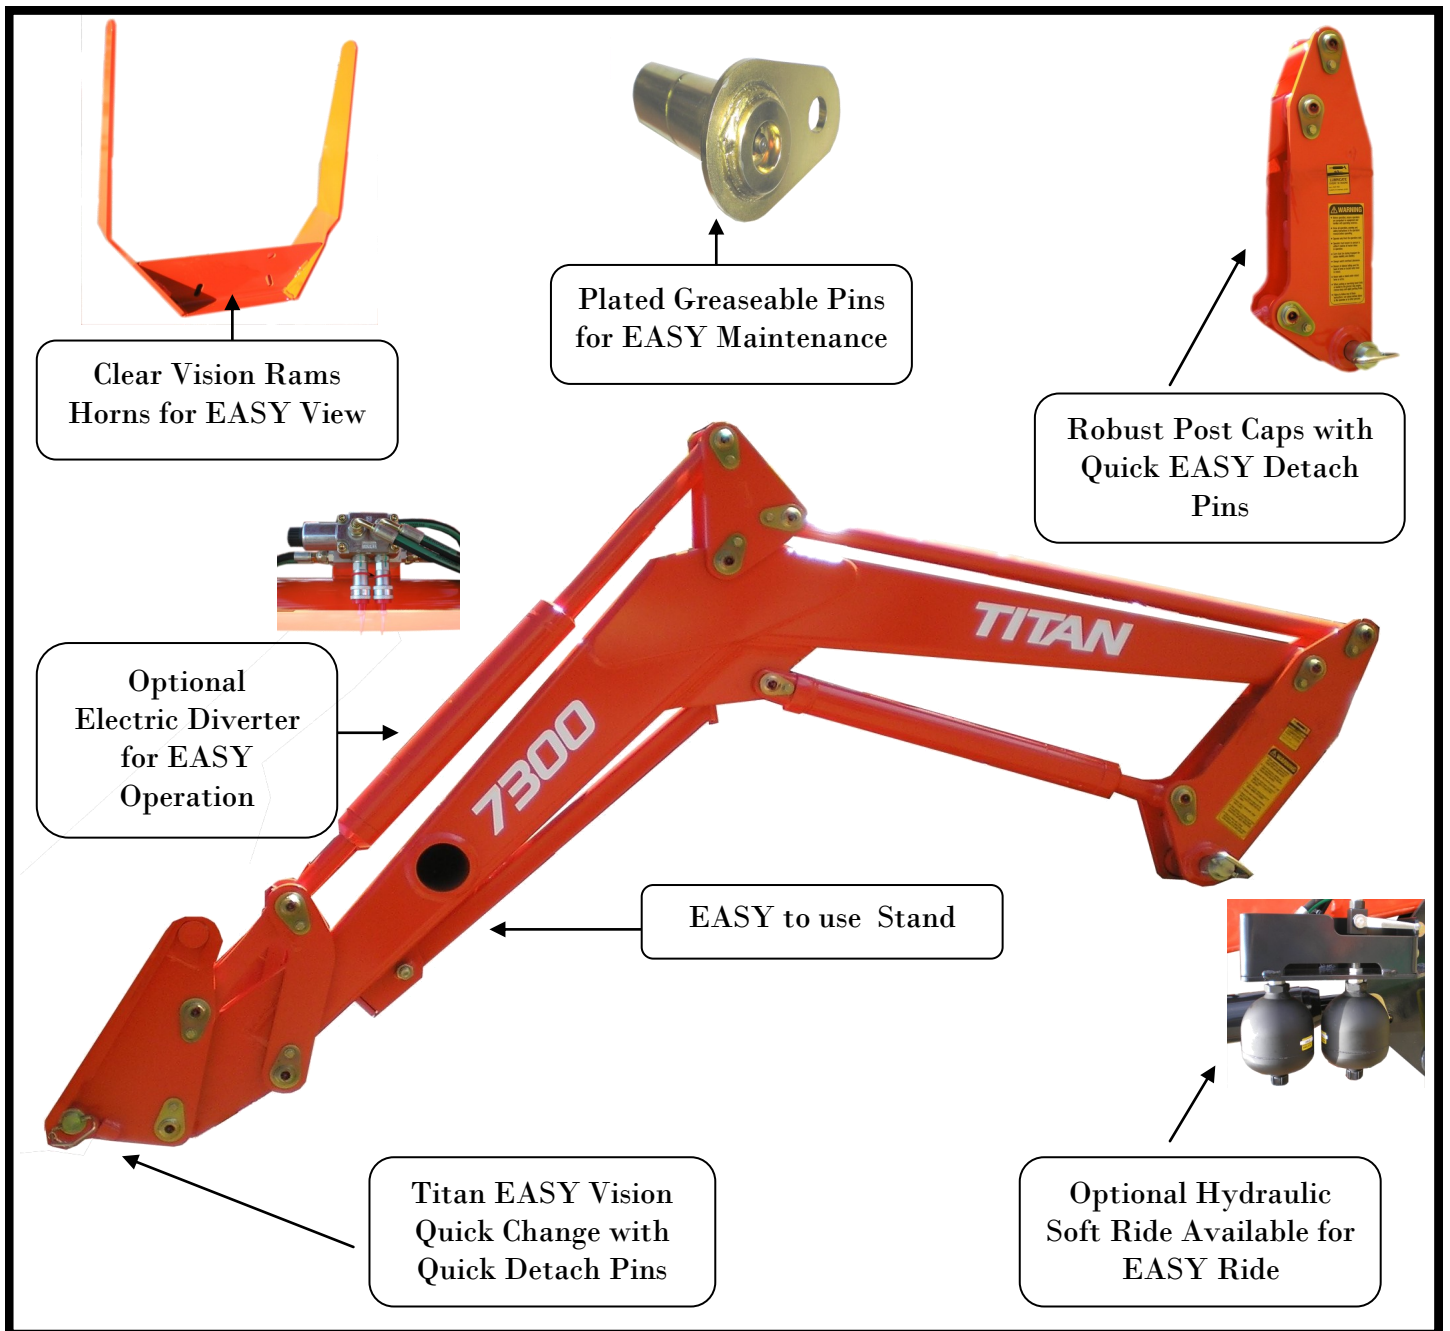

TITAN

loaders

BY **Burder**

Australian Made
BUDGET
Front End Loaders

- 12 Month Warranty
- 450 Tensile Steel
- 2 Pack Paint
- Thousands of Different Tractor Sub frames on File
- We're Ready to Move For You

Supplied By: DELMADE PTY LTD

FEATURES & BENEFITS

Example of Tractor Models for TITAN Fitments

Loader Model	John Deere	AGCO	Kubota	C/NH	Other Brands
3200	670	GC2300 / 2400	B1750 / 2920	TC 18 / 21	Mahindra
3300	748 / 595	TM223 / 325	1802 / B3030	TC 25 / 1520	TYM
3500	3320 / 4120	135 / 240	L4400 / L4240	TC35 / 3045Boomer	International
5500 / 6500	5325N / 5093EN	154-4 / 1560	MX5000 / 5100	T5050 / 5566	Deutz
7300	5325 / 5075	3635 / 2220	M6040 / M7040	TT55	Belarus
8300	5083E / 5620	275 / 4245	M8540 / M9540	TLA80 / TD90	Fiat
8700	6110 / 6400	5445 / 6245	M 105 S & X	TLA 90 / TL 100	Iseki
9500	3350 / 6620	5465 / 6270	M 125 S & X	TS 115A / TW5	Case

Supplied By: DELMADE PTY LTD

OPTIONS

Model	2400	3200	3500	5500	7300	8300	8700	9500
Tractor HP	15-20	20-25	20-35	35-50	55-80	60-90	70-100	100-150
Bucket Width	1.2	1.35	1.35/1.5	1.5/1.65	1.8	1.8	2.1	2.1
S.W.L. (Std Bucket)	200kg	300kg	550kg	800kg	1000kg	1000kg	1200kg	1500kg
A. Lift Height to Pin mm	1450	2100	2400	2700	3100	3500	3720	4050
B. Dump Height mm	1450	1540	1860	1990	2300	2700	2920	3900
C. Dig Depth mm	60	70	80	100	150	150	150	150
D. Crowd Angle	25°	25°	25°	35°	40°	40°	40°	40°
E. Dump Angle	40°	40°	40°	65°	50°	50°	60°	60°
FEL Weight	250kg	300kg	350kg	550kg	800kg	800kg	950kg	950kg

Round Bale Grab

Reversible Blade with Root Rake

Counterweight

Round Bale Fork

Conus 2 tines

Conus 1 tines

Square Bale Fork

Combo Frame